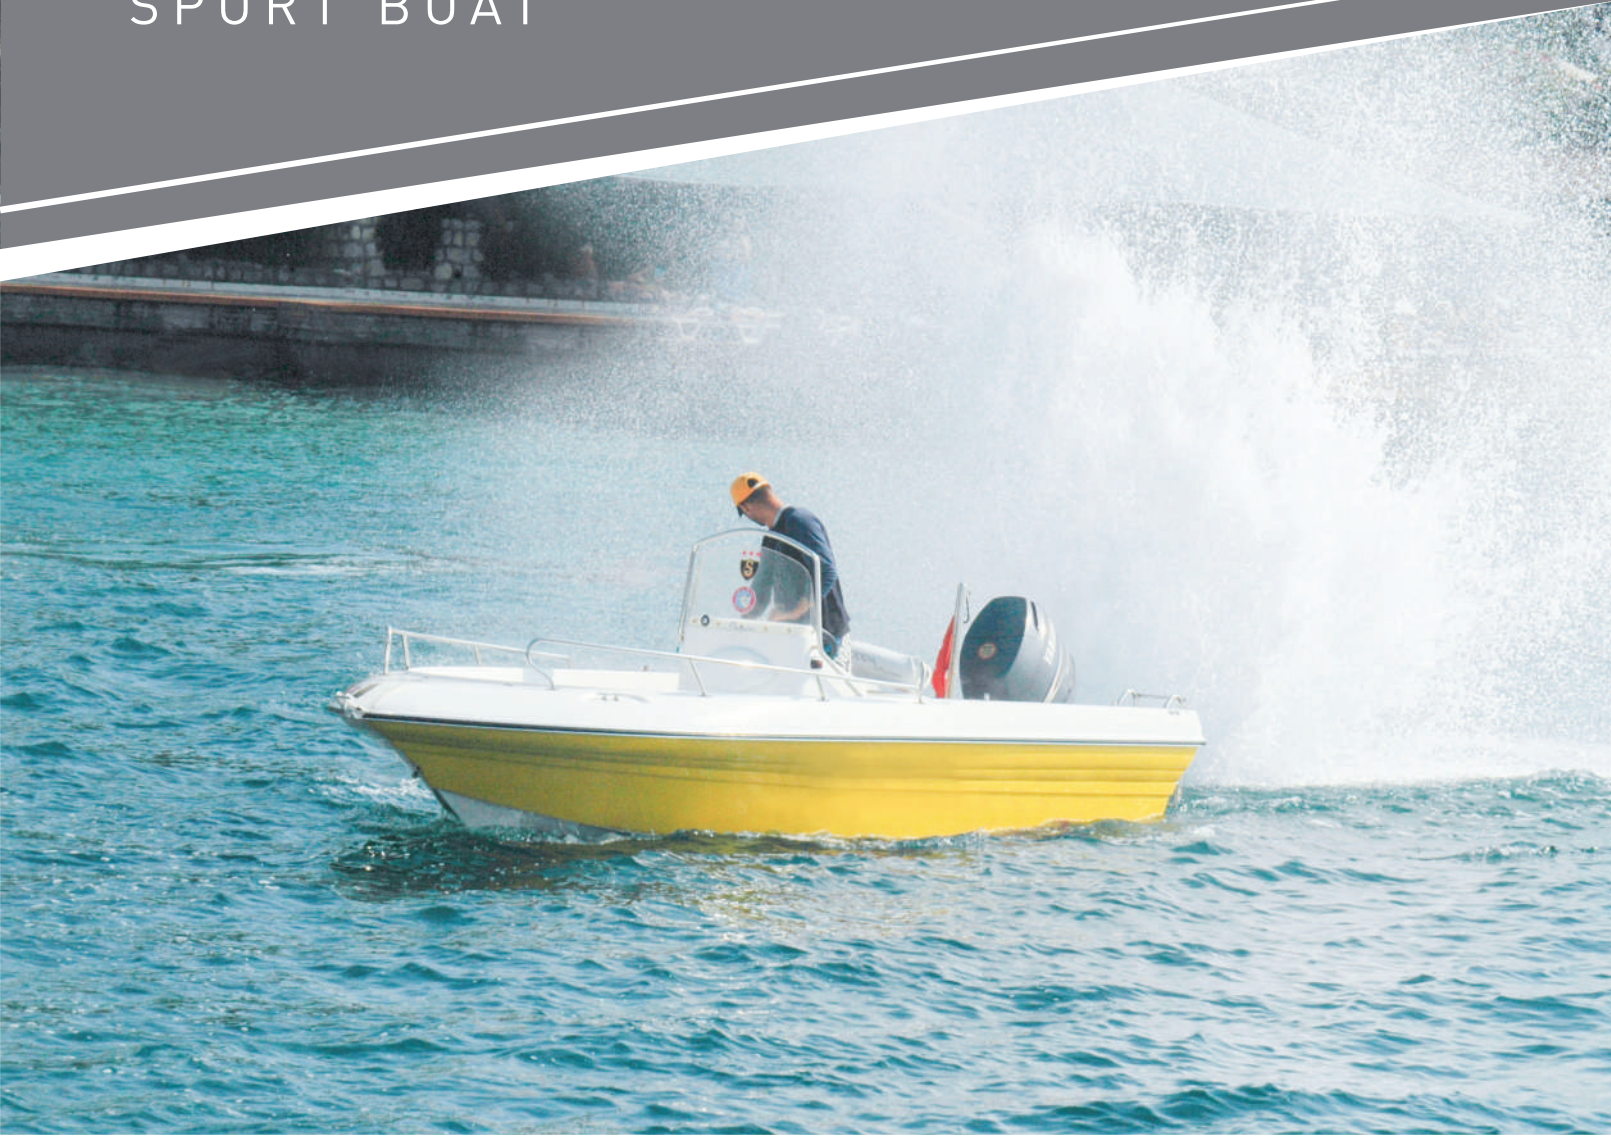

SKI 18

MERCAN
YACHTING

SKI 18

SPORT BOAT

TECHNICAL SPECIFICATIONS / TEKNİK ÖZELLİKLER

Length Overall	Tam Boy	5.50 m
Beam	En	2.17 m
Draft	Su Kesimi	0.30 m
Displacement (Dry)	Boş Ağırlık	550 kg
Displacement (at Full Load)	Dolu Ağırlık	1300 kg
Max. Engine Power	Maks. Makine Gücü	115 hp
Persons Capacity	Kişi Kapasitesi	5
Design Catagory	Dizayn Kategorisi	C

OPTIONAL EQUIPMENT/ OPSİYONEL EKİPMAN

- **Tent (collapsible) / Yazlık Tente (hareketli)**
- **Telescopic Table / Teleskopik Masa**
- **Antifouling / Zehirli Boya**

MERCAN
Y A C H T I N G

Mercan Tekne Deniz Araçları Ltd. Şti.